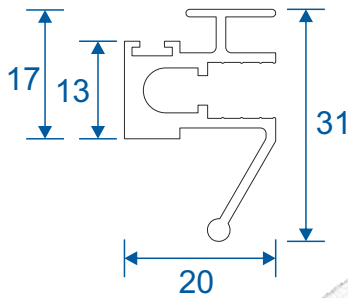

SG59 - Handle Interlock