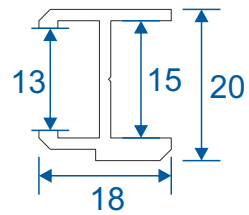

# Panel Parts

**SG64 - Top / Bottom**

**SG71 - Handle Side (Jamb)**

**SG57- Sprung Handle**

**SG62 - Interlock**

**SG61 - Handle Interlock**

**SG58 - 4 Pane Meeting Stile**

**SG60 - Interlock**