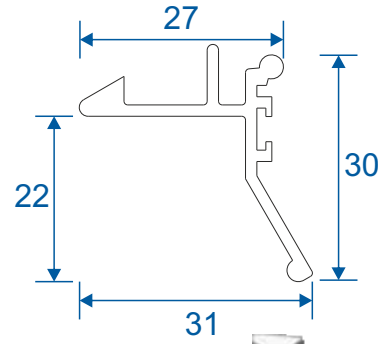

# Panel Parts

**SG64 - Top / Bottom**

**SG71 - Handle Side (Jamb)**

**SG57- Sprung Handle**

**SG62 - Interlock**

**SG61 - Handle Interlock**

**SG58 - 4 Pane Meeting Stile**

**SG60 - Interlock**