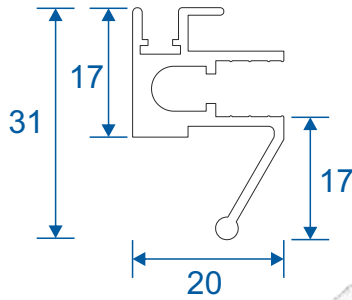

# Panel Parts

**SG64 - Top / Bottom**

**SG71 - Handle Side (Jamb)**

**SG57- Sprung Handle**

**SG62 - Interlock**

**SG61 - Handle Interlock**

**SG58 - 4 Pane Meeting Stile**

**SG60 - Interlock**