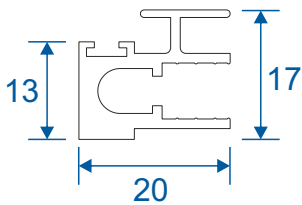

# Panel Parts

**SG64 - Top / Bottom**

**SG71 - Handle Side (Jamb)**

**SG57- Sprung Handle**

**SG62 - Interlock**

**SG61 - Handle Interlock**

**SG58 - 4 Pane Meeting Stile**

**SG60 - Interlock**