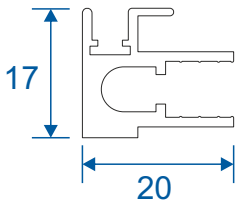

# Panel Parts

**SG64 - Top / Bottom**

**SG71 - Handle Side (Jamb)**

**SG57- Sprung Handle**

**SG62 - Interlock**

**SG61 - Handle Interlock**

**SG58 - 4 Pane Meeting Stile**

**SG60 - Interlock**